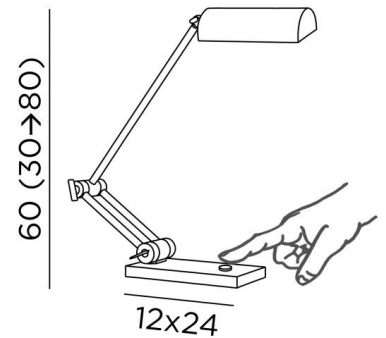

PANDORA

PANDORA en bronze médaille

Lampe de bureau articulée avec coupole orientable. La hauteur convient parfaitement à un écran d'ordinateur.

Livrée avec une super ampoule LED dimmable

DIMENSIONS HORS-TOUT

H30→80cm L24→76cm

Spot : Ø8,5cm H5,3cm L18cm

BASE

12 x 24 x 2cm

DONNÉES TECHNIQUES

Une douille E27 métallique

Lampe de bureau livrée avec une ampoule LED :

consommation de 8W

luminosité de 900lm

température de couleur de 2700°K

et dimmable

Le coupole est orientable sur 360°

Les bras sont articulés

Touche sur le socle pour marche-arrêt avec variation

Un cordon électrique

Utilisation obligatoire d'une ampoule LED (sécurité)