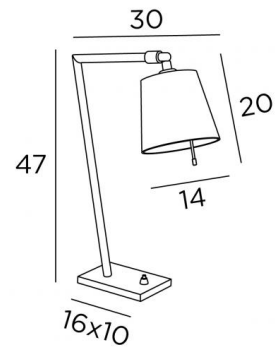

PAPYRUS

PAPYRUS en bronze griffé & nickel satiné (code 93) avec abat-jour en Bombay Caraïbes (tissu de catégorie 1)

Lampe de chevet avec abat-jour mobile. Contemporaine au design très épuré

DIMENSIONS HORS-TOUT

H47cm L30 x 14cm

BASE

16 x 10 x 1,5cm

DONNÉES TECHNIQUES

Une douille E27 avec bague et bras pour orienter l'abat-jour

Abat-jour orientable

Un interrupteur poussoir sur le socle

Un cordon électrique