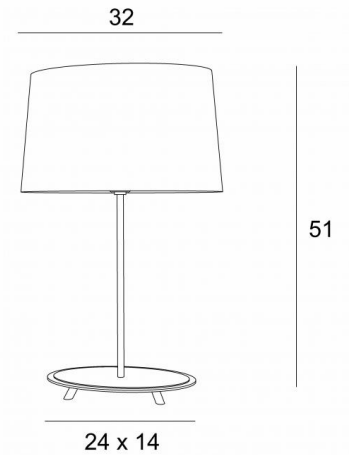

PASER

PASER en bronze griffé et léger (code 98) avec abat-jour en Lin Naxos (tissu de catégorie 2)

Lampe de table avec abat-jour ovale.

DIMENSIONS HORS-TOUT

H51cm L32cm

BASE

24 x 14 x 2,5cm

DONNÉES TECHNIQUES

Une douille E27 avec bague

Un interrupteur sur le cordon électrique

FINITIONS DES MÉTAUX DISPONIBLES ET CODES

98 - Bronze griffé & Bronze léger - 2285 098

ABAT-JOUR : DIMENSIONS & CODE

29x15 - 32x18 - 18cm