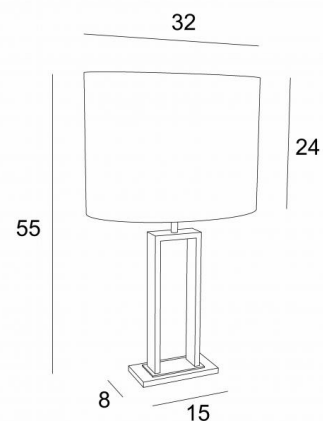

PENOUT 1

PENOUT 1 en bronze griffé et léger (code 98) avec abat-jour en Kanak écorce (tissu de catégorie 4)

Lampe de table avec abat-jour ovale. Design contemporain.

Cette lampe à poser existe dans une version plus grande, voir [PENOUT 2](#)

DIMENSIONS HORS-TOUT

H55cm L32 x 22cm

BASE

15 x 8 x 1cm

DONNÉES TECHNIQUES

Une douille E27 avec bague

Un interrupteur sur le cordon électrique

FINITIONS DES MÉTAUX DISPONIBLES ET CODES

98 - Bronze griffé & Bronze léger - 2290 098

ABAT-JOUR : DIMENSIONS & CODE

32x22 - 32x22 - 24cm

Code: 2290 + code tissu

Nous vous proposons plus de 150 matières et couleurs.