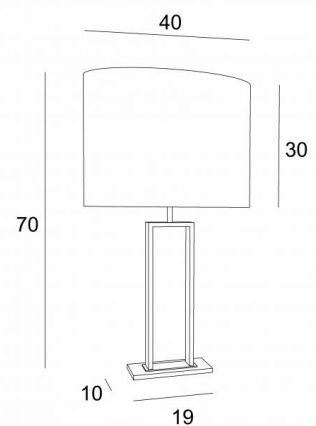

## PENOUT 2

PENOUT 2 en bronze griffé et léger (code 98) avec abat-jour en Turda châtain (tissu de catégorie 3)

Lampe de table avec abat-jour ovale. Design contemporain.

Cette lampe à poser existe dans une version plus petite, voir [PENOUT 1](#)

### DIMENSIONS HORS-TOUT

H70cm L40 x 26cm

### BASE

19 x 10 x 1cm

### ABAT-JOUR : DIMENSIONS & CODE

40x26 - 40x26 - 30cm

Code: 2291 + code tissu

Nous vous proposons plus de 150 matières et couleurs.