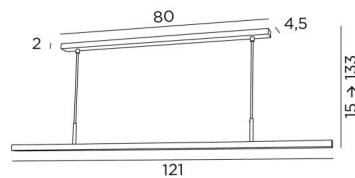

POLARIS 120

POLARIS 120 en bronze griffé

Suspension avec réflecteur fixe et module LED intégré sans convertisseur et dimmable. Lumière chaude. À placer au-dessus d'un bureau, d'une table ou d'un plan de travail. Existe en 3 tailles

DIMENSIONS HORS-TOUT

H15 → 133cm L121 x 3,6cm

BASE

80 x 4,5 x 2cm

DONNÉES TECHNIQUES

Module LED 230V intégré

Pas de convertisseur

Consommation : 29,6W

Luminosité : 3120lm

Température de couleur : 2700°K Dimmable

Le réflecteur est fixe

Distance entre les tubes de suspension : 68cm

Suspension réglable en hauteur lors du montage

Sur demande, il est possible d'obtenir des tubes plus longs