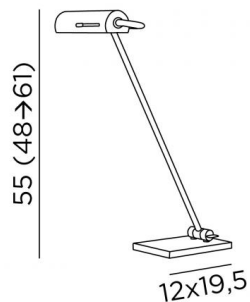

POUNT

POUNT en chrome satiné

Lampe de bureau avec bras mobile sur 30° et coupole orientable. La hauteur convient parfaitement à un écran d'ordinateur. Livrée avec une super ampoule LED dimmable

DIMENSIONS HORS-TOUT

H55(48→61)cm L48 x 20cm

Spot : Ø6cm H4,7cm L18cm

BASE

12 x 19,5 x 1,5cm

DONNÉES TECHNIQUES

Une douille E27 métallique

Lampe de bureau livrée avec une ampoule LED :

consommation de 8W

luminosité de 900lm

température de couleur de 2700°K

et dimmable

La coupole est orientable sur 360°

Un variateur sur le cordon électrique

Utilisation obligatoire d'une ampoule LED (sécurité)

FINITIONS DES MÉTAUX DISPONIBLES ET CODES