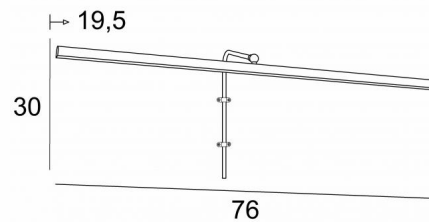

RICHELIEU 75 en nickel satiné