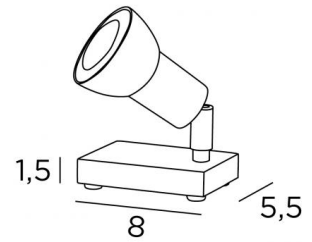

SADIRA PL

SADIRA PL en bronze griffé

Ce petit luminaire au design minimaliste et une ampoule intégrée complètement dans le spot apporte la discrétion sur un meuble ou une console.

Ce luminaire de la dernière génération de spots à poser est équipé d'un variateur pour ampoule LED. Il permet ainsi d'éclairer tout objet, sculpture, tableau ou photographie avec la luminosité qui convient.

Ce spot deviendra vite incontournable pour créer l'ambiance dans votre intérieur.

DIMENSIONS HORS-TOUT

L8→9 x 5,5cm H7,5→12cm

Spot : Ø2,8→5,3cm L6,7cm

BASE

8 x 5,5 x 1,5cm

DONNÉES TECHNIQUES

Un spot monté sur rotule 360°