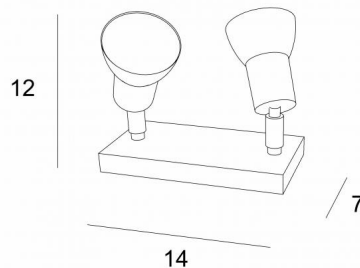

## SADIRA PL2

SADIRA PL2 en bronze léger

Design minimaliste avec caches pour les ampoules qui apporte la discrétion sur un meuble ou une console.

Ce luminaire de la dernière génération de spots à poser est équipé d'un variateur pour ampoules LED. Il permet ainsi d'éclairer tout objet, sculpture, tableau ou photographie avec la luminosité qui convient. Ce spot à poser deviendra vite incontournable pour créer l'ambiance de votre intérieur

### DIMENSIONS HORS-TOUT

L14 x 7 → 11cm H7,5 → 12cm

Spot : Ø2,8 → 5,3cm L6,7cm

### BASE

14 x 7 x 1,5cm

### DONNÉES TECHNIQUES

Deux spots montés sur rotules 360°

Deux douilles GU10

Pas de convertisseur : ces spots fonctionnent directement sur le 230V

Double spot de table dimmable

Un variateur est installé sur le cordon électrique