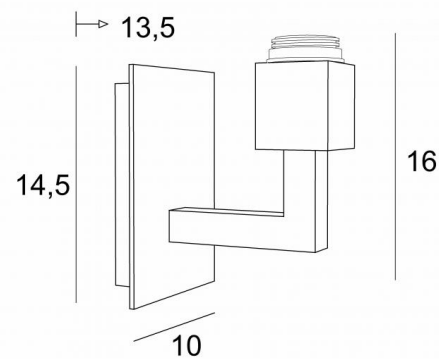

SAHOURE

SAHOURE en noir structuré

Applique murale pour abat-jour ou une structure KERMA

DIMENSIONS HORS-TOUT

H16cm L10cm |→13,5cm

BASE

Plaque : 10 x 14,5cm

Boîtier : 8 x 12,5 x 2cm

DONNÉES TECHNIQUES

Une douille E27 avec bague

Applique dimmable

Une patère pour fixer le boîtier au mur
(plan en PDF)

FINITIONS DES MÉTAUX DISPONIBLES ET CODES

02 - Noir structuré - 1965 002

28 - Bronze léger - 1965 028