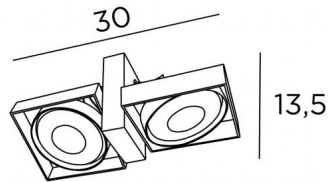

SARGAS 2

SARGAS 2 en chrome satiné

Plafonnier avec deux spots prévus pour ampoules Ø111mm (AR111 - 12V). Existe avec 1, 3 ou 4 spots. Possibilité d'y placer des ampoules LED de grande puissance

DIMENSIONS HORS-TOUT

L30 x 13,5cm H13,5 ->16cm

Spot : #13,5 x 3cm

BASE

8,2 x 3,2 x 13,5cm

DONNÉES TECHNIQUES

Deux spots prévus pour une ampoule AR111 - Ø111mm (culot G53)

Deux spots orientables sur 180°

Deux spots alimentés en 12V par deux transformateurs :