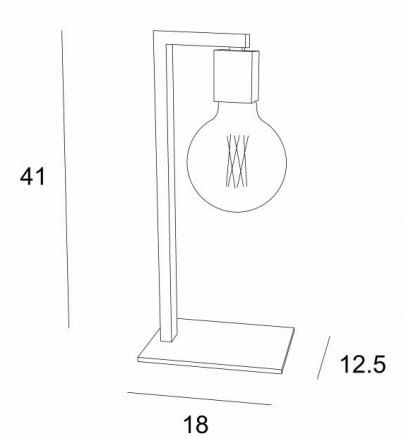

SEAN

SEAN en bronze léger avec ampoule GOLD Ø125mm

Lampe à poser pour ampoule décorative

DIMENSIONS HORS-TOUT

H41cm L18 x12,5cm

BASE

18 x 12,5 x 0,6cm

DONNÉES TECHNIQUES

Une douille E27 prévue pour une ampoule décorative

Ampoule Gold Ø95mm LED dim code 6833 000 (option)

Ampoule Gold Ø125mm LED dim code 6834 000 (option)

Un interrupteur sur le cordon électrique

FINITIONS DES MÉTAUX DISPONIBLES ET CODES

28 - Bronze léger - 2975 028

29 - Bronze griffé - 2975 029

SWITCH
ON
CABLE