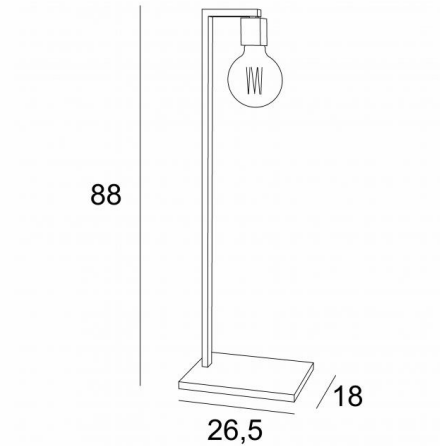

SEAN FLOOR

SEAN FLOOR en bronze griffé avec ampoule gold Ø125mm

Liseuse pour une ampoule décorative au design simple et épuré. Se place aisément dans n'importe quelle déco. En option, un variateur peut être installé sur le cordon électrique. Cette liseuse existe en version lampe de table

DIMENSIONS HORS-TOUT

H88cm L26,5cm

BASE

18 x 26,5 x 2,5cm

DONNÉES TECHNIQUES

Une douille E27 prévue pour une ampoule décorative

Ampoule Gold Ø95mm LED dim code 6833 000 (option)

Ampoule Gold Ø125mm LED dim code 6834 000 (option)