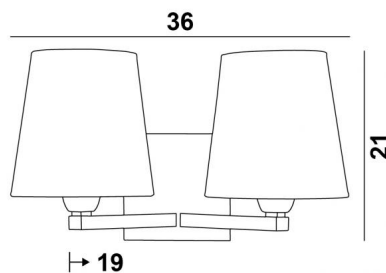

SECHAT o

SECHAT en bronze griffé avec abat-jour en Gabala caramel (tissu de catégorie 3)

Luminaire classique revisité pour lui donner un design contemporain. Applique murale avec deux abat-jour ronds coniques. Très déco et très lumineuse grâce à son double éclairage.

Existe un modèle avec un seul abat-jour **RAMOSE 2**

DIMENSIONS HORS-TOUT

H21cm L36cm |→19cm

BASE

Plaque : #12cm

Boîtier : #10 x 2cm

DONNÉES TECHNIQUES

Deux douilles E27 avec bague