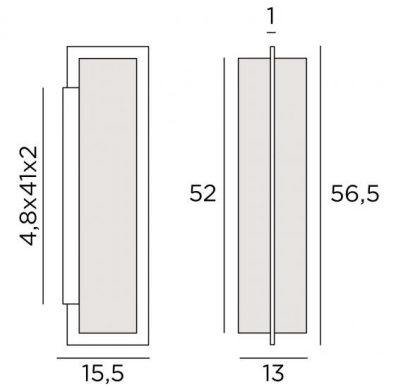

SEHEL

SEHEL en bronze griffé avec abat-jour en Seta argent (tissu catégorie 3)

Applique murale avec abat-jour (écran rectangulaire). Deux douilles E27. Sobre et contemporaine, une grande applique tout en lumière

DIMENSIONS HORS-TOUT

H56,5cm L13cm |→15,5cm

BASE

4,8 x 41 x 2cm

DONNÉES TECHNIQUES

Deux douilles E27

Applique dimmable

Une patère pour fixer le boîtier au mur
(plan en PDF)

FINITIONS DES MÉTAUX DISPONIBLES ET CODES

29 - Bronze griffé - 1582 029

32 - Chrome satiné - 1582 032

ABAT-JOUR : DIMENSIONS & CODE

11x13x11 - 11x13x11 - 52cm

Code: 1582 + code tissu

Nous vous proposons plus de 150 matières et couleurs.