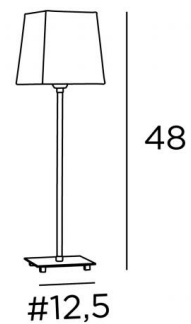

SENNEFER 1

SENNEFER 1 en bronze griffé avec abat-jour en Trento basalte (tissu de catégorie 3)

Lampe à poser avec abat-jour carré. Sobre et contemporaine

DIMENSIONS HORS-TOUT

H48cm #14cm

BASE

#12,5 x 1,5cm

DONNÉES TECHNIQUES

Une douille E27 avec bague

Un interrupteur sur le cordon électrique

FINITIONS DES MÉTAUX DISPONIBLES ET CODES

29 - Bronze griffé - 2373 029

32 - Chrome satiné - 2373 032

ABAT-JOUR : DIMENSIONS & CODE

#11 - 14 - 15cm