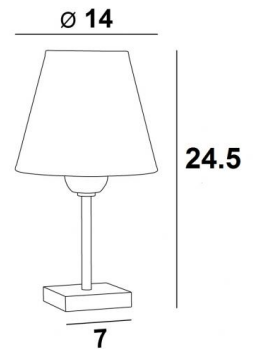

SETHI

SETHI en chrome satiné avec abat-jour en Coton calcaire (tissu de catégorie 1)

Mini lampe à poser avec abat-jour rond. Classique et sobre

DIMENSIONS HORS-TOUT

H24,5cm Ø14cm

BASE

#7 x 1,5cm

DONNÉES TECHNIQUES

ABAT-JOUR : DIMENSIONS & CODE

Ø8 - 14 - 12cm

Code: 2180 + code tissu

Nous vous proposons plus de 150 matières et couleurs.

ONLY
LED BULB

SWITCH
ON
CABLE