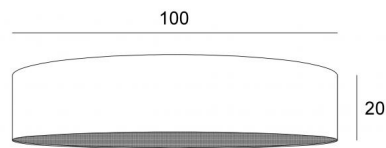

## SHADE KENTIKA 100 SH

Abat-jour KENTIKA 100 SHORT en Plissé argent (tissu de catégorie 4)

Abat-jour rond cylindrique EXTRA PLAT de Ø100cm livré avec un diffuseur qui ferme entièrement le bas.

Sous le référence SHADE KENTIKA SHORT, il existe 5 autres tailles avec un choix de plus de 150 matières et couleurs différentes

### DIMENSIONS HORS-TOUT

Ø100cm H20cm