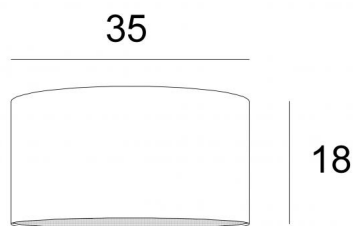

Abat-jour KENTIKA 35 en Coton Sahara (tissu de catégorie 1)

## SHADE KENTIKA 35

Abat-jour cylindrique rond de Ø35cm livré avec un diffuseur qui ferme entièrement le bas.

Sous le référence SHADE KENTIKA, il existe 8 autres tailles avec un choix de plus de 150 matières et couleurs différentes

### DIMENSIONS HORS-TOUT

Ø35cm H18cm

### ABAT-JOUR : DIMENSIONS & CODE

Ø35 - 35 - 18cm (1xE27)

+ *integral diffuser*

Code: 4535 + code tissu

Nous vous proposons plus de 150 matières et couleurs.