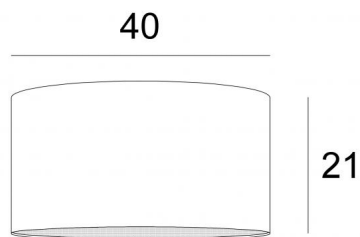

Abat-jour KENTIKA 40 en Coton gris (tissu de catégorie 1)

SHADE KENTIKA 40

Abat-jour cylindrique rond de Ø40cm livré avec un diffuseur qui ferme entièrement le bas.

Sous la référence SHADE KENTIKA, il existe 8 autres tailles avec un choix de plus de 150 matières et couleurs différentes

DIMENSIONS HORS-TOUT

Ø40cm H21cm

DONNÉES TECHNIQUES

En fin de la catégorie **SUSPENSIONS**, nous vous proposons pour cet abat-jour :

- avec **une douille E27**, un choix entre 11 suspensions.

L'abat-jour et son diffuseur se placent facilement après l'installation complète du luminaire

ABAT-JOUR : DIMENSIONS & CODE

Ø40 - 40 - 21cm (1xE27)

+ *integral diffuser*

Code: 4540 + code tissu

Nous vous proposons plus de 150 matières et couleurs.