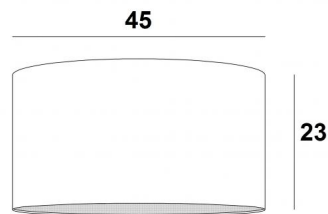

Abat-jour KENTIKA 45 en Chinette ivoire (tissu de catégorie 0)

SHADE KENTIKA 45

Abat-jour cylindrique rond de Ø45cm livré avec un diffuseur qui ferme entièrement le bas.

Sous le référence SHADE KENTIKA, il existe 8 autres tailles avec un choix de plus de 150 matières et couleurs différentes

DIMENSIONS HORS-TOUT

Ø45cm H23cm

DONNÉES TECHNIQUES

En fin de la catégorie **SUSPENSIONS**, nous vous proposons :

- avec **une douille E27**, un choix entre 11 suspensions
- avec **une NOURRICE** (4 douilles E27), un choix entre 8 suspensions.

L'abat-jour et son diffuseur se placent facilement après l'installation complète du luminaire

ABAT-JOUR : DIMENSIONS & CODE

Ø45 - 45 - 23cm (1xE27) (code 4545)

Ø45 - 45 - 23cm (Nourrice : 4xE27) (code 4546)