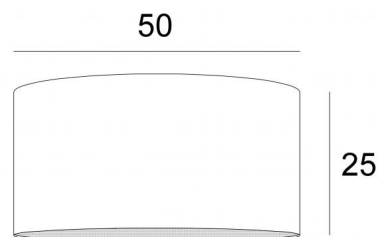

Abat-jour KENTIKA 50 en Seta lemon (tissu de catégorie 3)

SHADE KENTIKA 50

Abat-jour cylindrique rond de Ø50cm livré avec un diffuseur qui ferme entièrement le bas.

Sous la référence SHADE KENTIKA, il existe 8 autres tailles avec un choix de plus de 150 matières et couleurs différentes

DIMENSIONS HORS-TOUT

Ø50cm H25cm

DONNÉES TECHNIQUES

En fin de la catégorie **SUSPENSIONS**, nous vous proposons :

- avec **une douille E27**, un choix entre 11 suspensions
- avec **une NOURRICE** (4 douilles E27), un choix entre 8 suspensions.

L'abat-jour et son diffuseur se placent facilement après l'installation complète du luminaire

ABAT-JOUR : DIMENSIONS & CODE

Ø50 - 50 - 25cm (1xE27) (code 4550)

Ø50 - 50 - 25cm (Nourrice : 4xE27) (code 4551)