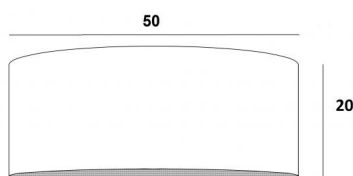

SHADE KENTIKA 50 SH

Abat-jour KENTIKA 50 SHORT en Seta porphyre (tissu de catégorie 3)

Abat-jour rond cylindrique EXTRA PLAT de Ø50cm livré avec un diffuseur qui ferme entièrement le bas.

Sous le référence SHADE KENTIKA SHORT, il existe 5 autres tailles avec un choix de plus de 150 matières et couleurs différentes

DIMENSIONS HORS-TOUT

Ø50cm H20cm

DONNÉES TECHNIQUES

Cet abat-jour est prévu pour être placé uniquement avec une suspension équipée d'une NOURRICE (4 douilles E27).

Nous vous proposons 8 suspensions avec NOURRICE, adaptées à cet abat-jour. Voir en fin de la catégorie [SUSPENSIONS](#).