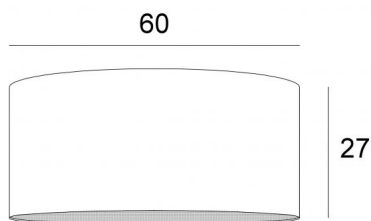

Abat-jour KENTIKA 60 en Plissé naturel (tissu de catégorie 4)

SHADE KENTIKA 60

Abat-jour cylindrique rond de Ø60cm livré avec un diffuseur qui ferme entièrement le bas.

Sous le référence SHADE KENTIKA, il existe 8 autres tailles avec un choix de plus de 150 matières et couleurs différentes

DIMENSIONS HORS-TOUT

Ø60cm H27cm

DONNÉES TECHNIQUES

En fin de la catégorie **SUSPENSIONS**, nous vous proposons :

- avec **une douille E27**, un choix entre 11 suspensions
- avec **une NOURRICE** (4 douilles E27), un choix entre 8 suspensions.

L'abat-jour et son diffuseur se placent facilement après l'installation complète du luminaire

ABAT-JOUR : DIMENSIONS & CODE

Ø60 - 60 - 27cm (1xE27) (code 4560)

Ø60 - 60 - 27cm (Nourrice : 4xE27) (code 4561)