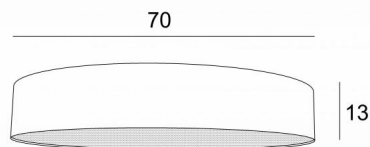

Abat-jour KENTIKA 70 FINE en Turda blond (tissu de catégorie 3)

SHADE KENTIKA 70 FINE

Abat-jour SUPER EXTRA PLAT de Ø70cm, livré avec un diffuseur qui ferme entièrement le bas.

Disponible en 5 autres tailles avec un choix de plus de 150 matières et couleurs différentes.

Cet abat-jour est prévu pour être placé uniquement avec une de nos suspensions avec NOURRICE (4 douilles E27)

DIMENSIONS HORS-TOUT

Ø80cm H13cm

DONNÉES TECHNIQUES

Nous vous proposons 8 suspensions avec NOURRICE, adaptées à cet abat-jour. Voir en fin de la catégorie [SUSPENSIONS](#).

ABAT-JOUR : DIMENSIONS & CODE

Ø70 - 70 - 13cm (Nourrice : 4xE27)

+ *integral diffuser*

Code: 4509 + code tissu

Nous vous proposons plus de 150 matières et couleurs.