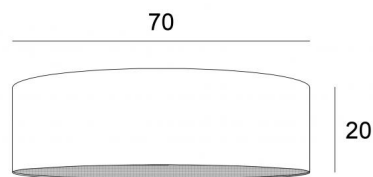

SHADE KENTIKA 70 SH

Abat-jour KENTIKA 70 SHORT en Crémone (tissu de catégorie 3)

Abat-jour rond cylindrique EXTRA PLAT de Ø70cm livré avec un diffuseur qui ferme entièrement le bas.

Sous le référence SHADE KENTIKA SHORT, il existe 5 autres tailles avec un choix de plus de 150 matières et couleurs différentes

DIMENSIONS HORS-TOUT

Ø70cm H20cm

DONNÉES TECHNIQUES

Cet abat-jour est prévu pour être placé uniquement avec une suspension équipée d'une NOURRICE (4 douilles E27).

Nous vous proposons 8 suspensions avec NOURRICE, adaptées à cet abat-jour. Voir en fin de la catégorie [SUSPENSIONS](#).