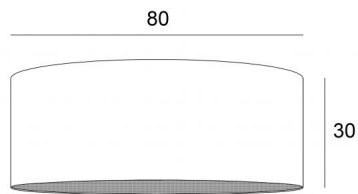

SHADE KENTIKA 80 en Seta vermillon (tissu de catégorie 3)

SHADE KENTIKA 80

Abat-jour cylindrique rond de Ø80cm livré avec un diffuseur qui ferme entièrement le bas.

Sous le référence SHADE KENTIKA, il existe 8 autres tailles avec un choix de plus de 150 matières et couleurs différentes

DIMENSIONS HORS-TOUT

Ø80cm H30cm

DONNÉES TECHNIQUES

En fin de la catégorie **SUSPENSIONS**, nous vous proposons :

- avec **une douille E27**, un choix entre 11 suspensions
- avec **une NOURRICE** (4 douilles E27), un choix entre 8 suspensions.

L'abat-jour et son diffuseur se placent facilement après l'installation complète du luminaire

ABAT-JOUR : DIMENSIONS & CODE

Ø80 - 80 - 30cm (1xE27) (code 4580)

Ø80 - 80 - 30cm (Nourrice : 4xE27) (code 4581)