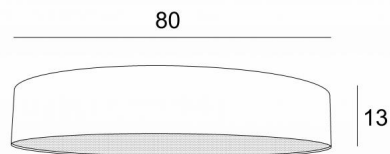

Abat-jour KENTIKA 80 FINE en Turda abricot (tissu de catégorie 3)

SHADE KENTIKA 80 FINE

Abat-jour SUPER EXTRA PLAT de Ø80cm, livré avec un diffuseur qui ferme entièrement le bas.

Disponible en 5 autres tailles avec un choix de plus de 150 matières et couleurs différentes.

Cet abat-jour est prévu pour être placé uniquement avec une de nos suspensions équipée d'une NOURRICE (4 douilles E27)

DIMENSIONS HORS-TOUIT

Ø80cm H13cm

DONNÉES TECHNIQUES

Nous vous proposons 8 suspensions avec NOURRICE, adaptées à cet abat-jour. Voir en fin de la catégorie [SUSPENSIONS](#).

ABAT-JOUR : DIMENSIONS & CODE

Ø80 - 80 - 13cm (Nourrice : 4xE27)

+ *integral diffuser*

Code: 4509 + code tissu

Nous vous proposons plus de 150 matières et couleurs.