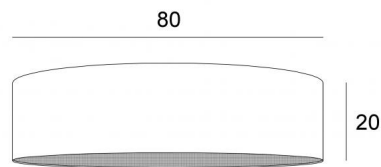

SHADE KENTIKA 80 SH

Abat-jour KENTIKA 80 SHORT en Vérone (tissu de catégorie 3)

Abat-jour rond cylindrique EXTRA PLAT de Ø80cm livré avec un diffuseur qui ferme entièrement le bas.

Sous le référence SHADE KENTIKA SHORT, il existe 5 autres tailles avec un choix de plus de 150 matières et couleurs différentes

DIMENSIONS HORS-TOUT

Ø80cm H20cm

DONNÉES TECHNIQUES

Cet abat-jour est prévu pour être placé uniquement avec une suspension équipée d'une NOURRICE (4 douilles E27).

Nous vous proposons 8 suspensions avec NOURRICE, adaptées à cet abat-jour. Voir en fin de la catégorie [SUSPENSIONS](#).

ABAT-JOUR : DIMENSIONS & CODE

Ø80 - 80 - 20cm (Nourrice : 4xE27)

+ *integral diffuser*

Code: 4582 + code tissu

Nous vous proposons plus de 150 matières et couleurs.