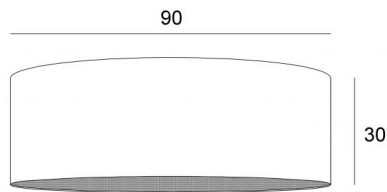

## SHADE KENTIKA 90

Abat-jour cylindrique rond de Ø90cm livré avec un diffuseur qui ferme entièrement le bas.

Sous le référence SHADE KENTIKA, il existe 8 autres tailles avec un choix de plus de 150 matières et couleurs différentes

### DIMENSIONS HORS-TOUT

Ø90cm H30cm