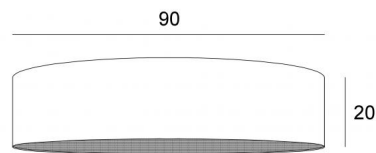

SHADE KENTIKA 90 SH

Abat-jour KENTIKA 90 SHORT en Seta pourpre (tissu de catégorie 3)

Abat-jour rond cylindrique EXTRA PLAT de Ø90cm livré avec un diffuseur qui ferme entièrement le bas.

Sous le référence SHADE KENTIKA SHORT, il existe 5 autres tailles avec un choix de plus de 150 matières et couleurs différentes

DIMENSIONS HORS-TOUT

Ø90cm H20cm

DONNÉES TECHNIQUES

Cet abat-jour est prévu pour être placé uniquement avec une suspension équipée d'une NOURRICE (4 douilles E27).

Nous vous proposons 8 suspensions avec NOURRICE, adaptées à cet abat-jour. Voir en fin de la catégorie [SUSPENSIONS](#).