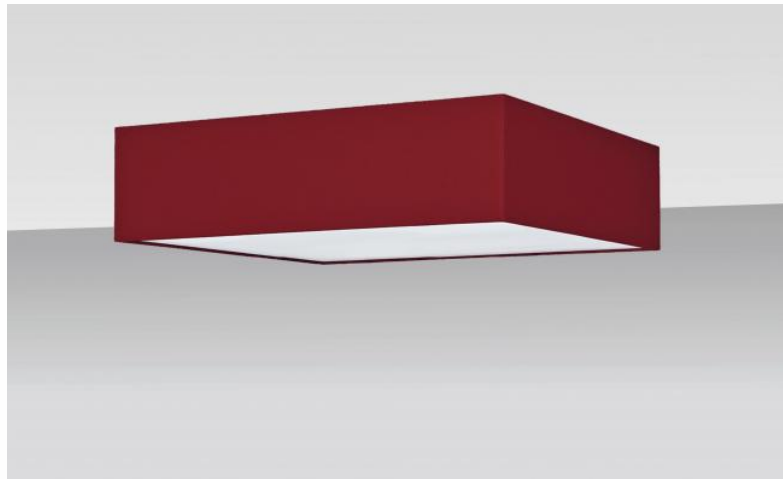

SHADE NEFERKARE 55 FINE

Abat-jour NEFERKARE 55 FINE en Seta vermillon (tissu de catégorie 3)

Abat-jour carré SUPER EXTRA PLAT de 55cm, livré avec un diffuseur qui ferme entièrement le bas.

Disponible en 3 autres tailles avec un choix de plus de 150 matières et couleurs différentes.

Cet abat-jour est prévu pour être placé uniquement avec une de nos suspensions équipée d'une NOURRICE (4 douilles E27)

DIMENSIONS HORS-TOUT

#55cm H13cm

DONNÉES TECHNIQUES

Nous vous proposons 8 suspensions avec NOURRICE, adaptées à cet abat-jour. Voir en fin de la catégorie [SUSPENSIONS](#).

Si vous optez pour la suspension [KENTIKA FINE CEILING](#) avec cet abat-jour, le tout viendra se placer contre le plafond.

L'abat-jour et son diffuseur se placent facilement après l'installation complète du luminaire