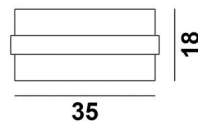

SHADE TOUYA 35

Abat-jour TOUYA 35 en Trento ficelle avec anneau en Sami glaise (tissu de catégorie 3)

Abat-jour de Ø35cm, livré avec un diffuseur qui ferme entièrement le bas.

Disponible en 5 autres tailles avec un choix de plus de 150 matières et couleurs différentes

DIMENSIONS HORS-TOUT

Ø35cm H18cm

DONNÉES TECHNIQUES

TOUYA est un abat-jour qui a, en son centre, un abat-jour qui "gravite" autour de lui (dans une autre couleur). Cet "abat-jour anneau" est doublé d'une matière opaque pour éviter des ombres déplaisantes venues de l'intérieur.

ABAT-JOUR : DIMENSIONS & CODE

Ø35 - 35 - 18cm (1xE27)

+ *integral diffuser*

Code: 4835 + code tissu

Nous vous proposons plus de 150 matières et couleurs.