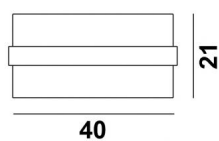

SHADE TOUYA 40

Abat-jour TOUYA 40 en Lin Moscou avec anneau en Seta brun rouge (tissu de catégorie 2)

Abat-jour de Ø40cm, livré avec un diffuseur qui ferme entièrement le bas.

Disponible en 5 autres tailles avec un choix de plus de 150 matières et couleurs différentes

DIMENSIONS HORS-TOUT

Ø40cm H21cm

DONNÉES TECHNIQUES

TOUYA est un abat-jour qui a, en son centre, un abat-jour qui "gravite" autour de lui (dans une autre couleur). Cet "abat-jour anneau" est doublé d'une matière opaque pour éviter des ombres déplaisantes venues de l'intérieur.

ABAT-JOUR : DIMENSIONS & CODE

Ø40 - 40 - 21cm (1xE27)

+ *integral diffuser*

Code: 4840 + code tissu

Nous vous proposons plus de 150 matières et couleurs.