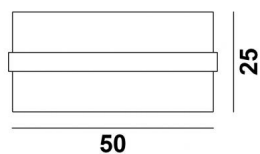

SHADE TOUYA 50

Abat-jour de Ø50cm, livré avec un diffuseur qui ferme entièrement le bas.

Disponible en 5 autres tailles avec un choix de plus de 150 matières et couleurs différentes

DIMENSIONS HORS-TOUT

Ø50cm H25cm

DONNÉES TECHNIQUES

TOUYA est un abat-jour qui a, en son centre, un abat-jour qui "gravite" autour de lui (dans une autre couleur). Cet "abat-jour anneau" est doublé d'une matière opaque pour éviter des ombres déplaisantes venues de l'intérieur.

En fin de la catégorie **SUSPENSIONS**, nous vous proposons :

- avec **une douille E27**, un choix entre 11 suspensions
- avec **une NOURRICE** (4 douilles E27), un choix entre 8 suspensions.

L'abat-jour et son diffuseur se placent facilement après l'installation complète du luminaire

ABAT-JOUR : DIMENSIONS & CODE

Ø50 - 50 - 25cm (1xE27) (code 4850)

Ø50 - 50 - 25cm (Nourrice : 4xE27) (code 4851)

+ *integral diffuser*

Code: 4850 + code tissu

Code: 4851 + code tissu

Nous vous proposons plus de 150 matières et couleurs.