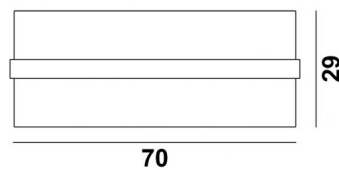

SHADE TOUYA 70

Abat-jour TOUYA 70 en Seta brique avec anneau en Vérone (tissu de catégorie 3)

Abat-jour de Ø70cm, livré avec un diffuseur qui ferme entièrement le bas.

Disponible en 5 autres tailles avec un choix de plus de 150 matières et couleurs différentes

DIMENSIONS HORS-TOUT

Ø70cm H29cm

DONNÉES TECHNIQUES

TOUYA est un abat-jour qui a, en son centre, un abat-jour qui "grave" autour de lui (dans une autre couleur). Cet "abat-jour anneau" est doublé d'une matière opaque pour éviter des ombres déplaisantes venues de l'intérieur.

ABAT-JOUR : DIMENSIONS & CODE

Ø70 - 70 - 29cm (1xE27) (code 4870)

Ø70 - 70 - 29cm (Nourrice : 4xE27) (code 4871)

+ *integral diffuser*

Code: 4870 + code tissu

Code: 4871 + code tissu

Nous vous proposons plus de 150 matières et couleurs.