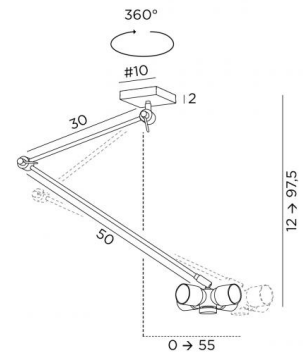

## SINKI NOURRICE

SINKI NOURRICE en bronze griffé

Suspension pour y placer un abat-jour moyen. Comprenant : base carrée, tubes mobiles et une nourrice avec quatre douille E27. Permet de décaler un abat-jour de 20 à 55cm (suivant son poids) par rapport à la sortie électrique du plafond

### DIMENSIONS HORS-TOUT

#10cm H12→97,5cm

### BASE

#10 x 2cm

### DONNÉES TECHNIQUES

Quatre douilles E27 placées sur une nourrice  
Une rotule 360° sur la base au plafond  
Deux tubes et deux rotules de serrage  
Une rotule 180° sur le dessus de la nourrice  
Sur demande : une base dans une autre dimension  
Suspension dimmable  
Une patère pour fixer la base au plafond (plan en PDF)