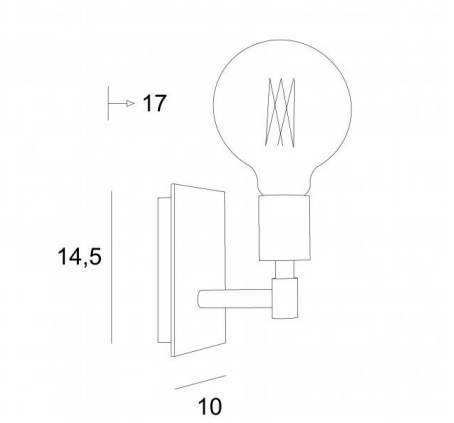

## SINOUHE L

SINOUHE L en noir structuré avec ampoule GOLD Ø125mm

Applique murale pour ampoule décorative. Elle peut être installée avec l'ampoule vers le bas

### DIMENSIONS HORS-TOUT

H14,5cm L10cm |→17cm

### BASE

Plaque : 10 x 14,5cm

Boîtier : 8 x 12,5 x 2cm

### DONNÉES TECHNIQUES

Une douille E27 prévue pour une ampoule décorative

**Ampoule Gold Ø95mm** LED dim code 6833 000 (option)

**Ampoule Gold Ø125mm** LED dim code 6834 000 (option)

Applique dimmable

Une patère pour fixer le boîtier au mur (plan en PDF)