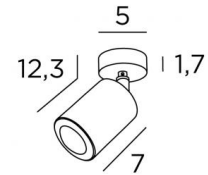

SIRIUS MOBILE

SIRIUS MOBILE en chrome satiné