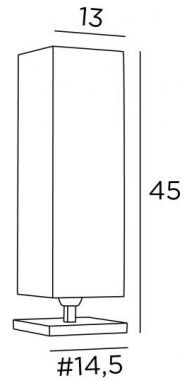

SOBEK

SOBEK en bronze griffé avec abat-jour en Coton tomette (tissu de catégorie 1)

Lampe à poser avec abat-jour carré. Contemporaine et sobre

DIMENSIONS HORS-TOUT

H45cm #14,5cm

BASE

#14,5 x 1,6cm

DONNÉES TECHNIQUES

Une douille E27 avec bague

Un interrupteur sur le cordon électrique

FINITIONS DES MÉTAUX DISPONIBLES ET CODES

29 - Bronze griffé - 2376 029

32 - Chrome satiné - 2376 032

ABAT-JOUR : DIMENSIONS & CODE

#13 - 13 - 40cm