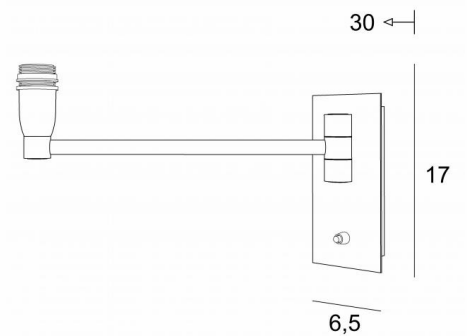

SOKARIS +SW

SOKARIS +SW en bronze griffé sans abat-jour

Applique murale avec simple bras mobile pour abat-jour.
Convient parfaitement comme applique de chambre.
Ce modèle existe sans interrupteur ou avec un double bras articulé

DIMENSIONS HORS-TOUT

H17cm L6,5cm |→30cm

BASE

Plaque : 6,5 x 14,5cm

Boîtier : 4,5 x 12,5 x 2cm

DONNÉES TECHNIQUES

Une douille E14 avec bague

Simple bras mobile sur 180°