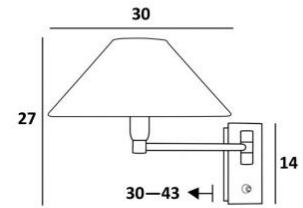

## SOKARIS +SW 0

SOKARIS +SW en bronze griffé avec abat-jour en Chinette ivoire (tissu de catégorie 0)

Applique murale avec simple bras mobile et abat-jour rond conique.  
Convient parfaitement comme applique de chambre.  
Ce modèle existe sans interrupteur ou avec un double bras articulé

### DIMENSIONS HORS-TOUT

H27cm L30cm |→30-43cm

### BASE

Plaque : 6,5 x 14,5cm

Boîtier : 4,5 x 12,5 x 2cm

### ABAT-JOUR : DIMENSIONS & CODE

Ø9 - 30 - 16cm

Code: 1104 + code tissu

Nous vous proposons plus de 150 matières et couleurs.