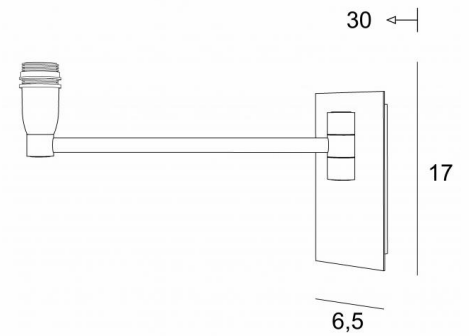

SOKARIS -SW

SOKARIS -SW en bronze griffé sans abat-jour

Applique murale avec un simple bras mobile pour abat-jour. Convient parfaitement comme applique dans une chambre.

Ce modèle existe avec un interrupteur poussoir ou avec un double bras articulé

#### DIMENSIONS HORS-TOUT

H17cm L6,5cm |→30cm

#### BASE

Plaque : 6,5 x 14,5cm

Boîtier : 4,5 x 12,5 x 2cm

#### DONNÉES TECHNIQUES

Une douille E14 avec bague

Simple bras mobile sur 180°

Applique dimmable

Une patère pour fixer le boîtier au mur (plan en PDF)