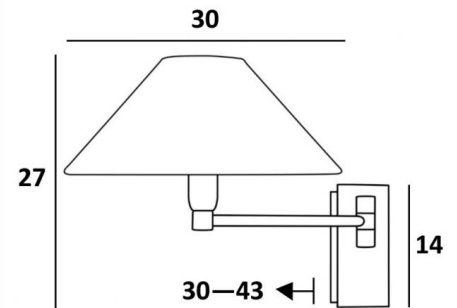

SOKARIS -SW o

SOKARIS -SW en chrome satiné avec abat-jour en Lin Pompéi (tissu de catégorie 2)

Applique murale avec un simple bras mobile et abat-jour rond conique.

Convient parfaitement comme applique dans une chambre.

Ce modèle existe avec un interrupteur poussoir ou avec un double bras articulé

DIMENSIONS HORS-TOUT

H27cm L30cm |→30-43cm

BASE

Plaque : 6,5 x 14,5cm

Boîtier : 4,5 x 12,5 x 2cm

DONNÉES TECHNIQUES

Une douille E14 avec bague

Ø9 - 30 - 16cm

Code: 1104 + code tissu

Nous vous proposons plus de 150 matières et couleurs.