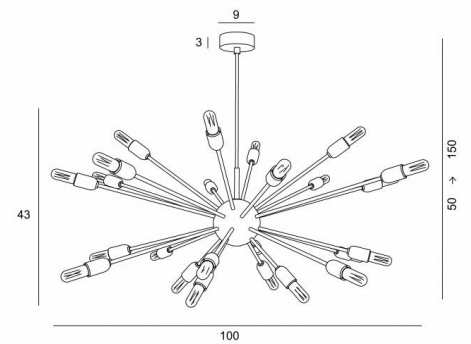

SOLAR 2

SOLAR 2 en bronze léger et ampoules GOLD

Une grappe d'ampoules décoratives, SOLAR 2 est une suspension en laiton spectaculaire et parfaitement dans la lignée des luminaires branchés.

Cette suspension se doit d'être commandée par un variateur, ce qui permet de lui donner l'intensité de lumière adaptée à chaque moment de la journée ou de la soirée. Se place dans un hall ou dans le séjour au dessus d'une table.

DIMENSIONS HORS-TOUIT

H50→150cm Ø100cm

BASE

Ø9 x 3cm

DONNÉES TECHNIQUES

Vingt-quatre douilles E14

Suspension réglable en hauteur lors du montage

Sur demande, il est possible d'obtenir un tube de suspension plus long

Ampoule LED Tube Clear : 3,5W - dim - code 6815 000 (option)

Ampoule LED Tube Gold : 3,5W - dim - code 6816 000 (option)

Suspension dimmable

Une patère pour fixer la base au plafond (plan en PDF)

FINITIONS DES MÉTAUX DISPONIBLES ET CODES