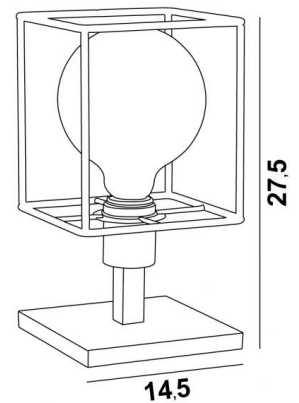

SOYOUZ

SOYOUZ en bronze griffé avec structure KERMA et ampoule GOLD Ø125mm

Lampe à poser pour ampoule décorative et structure KERMA en métal

DIMENSIONS HORS-TOUT

H27,5cm #15cm

BASE

#14,5 x 1,5cm

DONNÉES TECHNIQUES

Une douille E27 avec bague

Ampoule Gold Ø95mm LED dim code 6833 000 (option)

Ampoule Gold Ø125mm LED dim code 6834 000 (option)

Un interrupteur sur le cordon électrique

FINITIONS DES MÉTAUX DISPONIBLES ET CODES

25 - Laiton satiné - 2976 025

29 - Bronze griffé - 2976 029

STRUCTURES EN METAL ET CODES

KERMA STRUCTURE : #15 - 15 - 17cm

Code : 4999 002 (black)

Code : 4999 025 (gold)