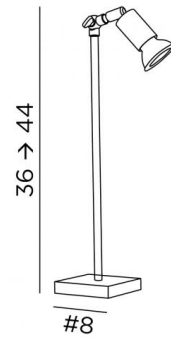

STARLIGHT 1

STARLIGHT 1 en nickel satiné

Lampe à poser avec spot pour ampoule LED (GU10 - 230V). Allumage simple. Peut servir à éclairer tout objet ou sujet dans un intérieur

DIMENSIONS HORS-TOUT

L8 x 16cm H36cm→44cm

Spot : Ø3cm L4,5cm

BASE

#8 x 1,5cm

DONNÉES TECHNIQUES

Spot de table monté sur rotule 360°

Une douille GU10

Pas de convertisseur : ce spot fonctionne directement sur le 230V

Un interrupteur est installé sur le cordon électrique