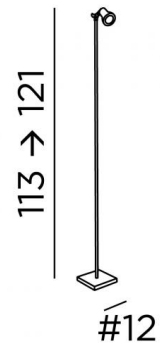

## STARLIGHT 2

STARLIGHT 2 en bronze griffé

Liseuse avec spot pour ampoule GU10 Ø50mm. Variateur au pied. Peut servir de liseuse ou pour éclairer tout objet ou sujet dans un intérieur

### DIMENSIONS HORS-TOUT

H113→121cm #12cm

### BASE

#12 x 1,5cm

### DONNÉES TECHNIQUES

Une douille GU10

Le spot peut être dirigé dans toutes les directions

Un variateur au pied sur le câble

Utilisation obligatoire d'une ampoule LED (sécurité)