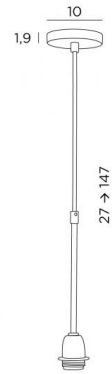

SUSPENSION o TUBES

SUSPENSION o TUBES en bronze griffé

Suspension pour y placer un abat-jour. Comprenant une base ronde, un jeu de tubes réglables et une douille E27

DIMENSIONS HORS-TOUT

Ø10cm H27→147cm

BASE

Ø10 x 1,9cm

DONNÉES TECHNIQUES

Une douille E27 métallique avec bague

Sur demande : un ou les deux tubes coulissants plus longs

Sur demande : une base dans une autre dimension

Suspension réglable en hauteur lors du montage

Suspension dimmable

Une patère pour fixer la base au plafond (plan en PDF)

FINITIONS DES MÉTAUX DISPONIBLES ET CODES

29 - Bronze griffé - 4075 029

33 - Nickel satiné - 4075 033